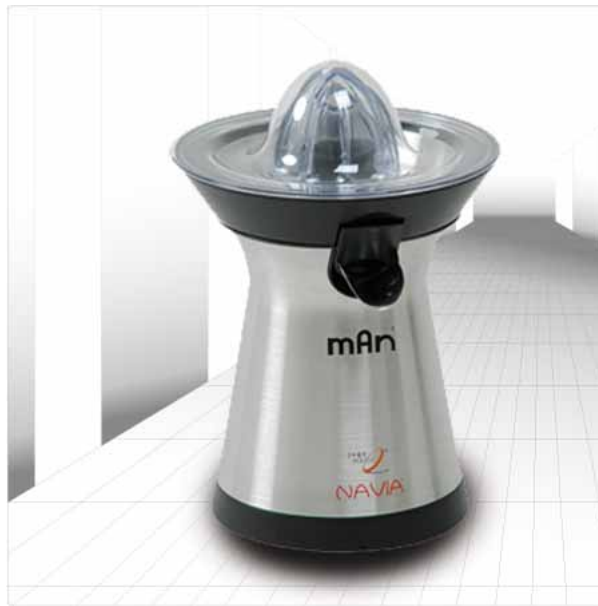

## Exprimidor EJM-709

Código: MA12

Marca: MAN

Precio:

Última modificación: 2011-12-28 12:29:24

- Exprimidor de acero inoxidable con 2 piñas.
- Eficiencia: obtenga todo el jugo de las frutas.
- Depósito de retención de líquidos y anti-goteo.
- Vertedero de acero inoxidable de alta resistencia.
- Colador y base de acero inoxidable.
- 127 V 60 hz 100 W.