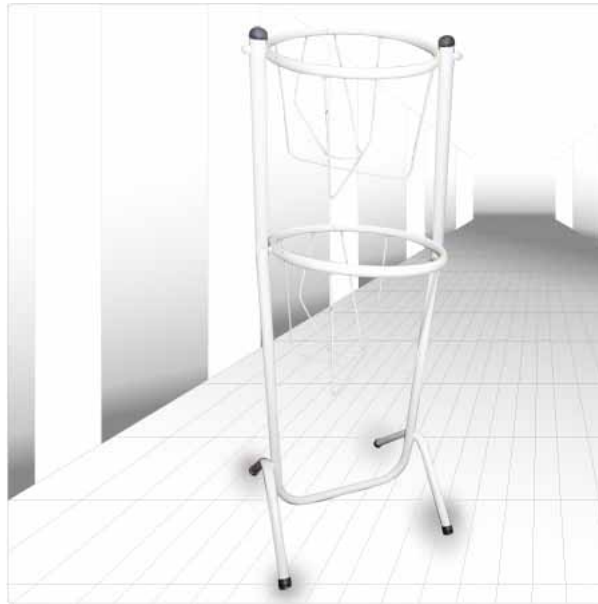

## PORTA GARRAFON DOBLE MIRANDA ZEUS BCO.

Código: PG05

Marca: MIRANDA

Precio:

Última modificación: 2011-12-06 11:44:10

- Metálico
- Resistente
- Seguro
- Porta garrafón Doble
- Movable